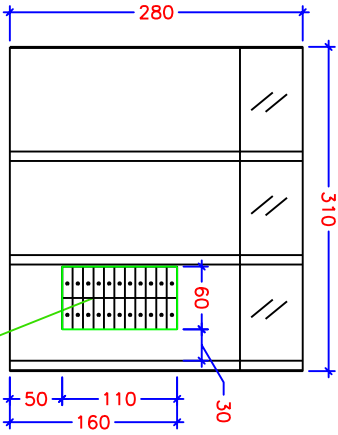

MÓDULO MADEIRA + VIDRO
deixar vão
para colocação
futuro de marcenaria

MELAMINA NOGUEIRA SUPER
METALICA PRETO FOSCO

LEGENDA

- CADERIA GIRATORIA
COM BRAÇOS FIXOS
- CADERIA GIRATORIA
SEM BRAÇOS
- ARMAZIO BAIXO COM 2 PORTAS
DE CORRER 1,20X0,60X0,74m
- GAVETERO VOLANTE
1 GAV. OBJ + 3 GAV. MEDIAS
- PAINEL COM VÃO 1 m DE ALTURA

CAMARA JACAREI - SECRETARIA

TITULO: LAYOUT SECRETARIA CAMARA DE JACAREI

ESCALA: SEMI ESCALA
DATA: 15/10/2009