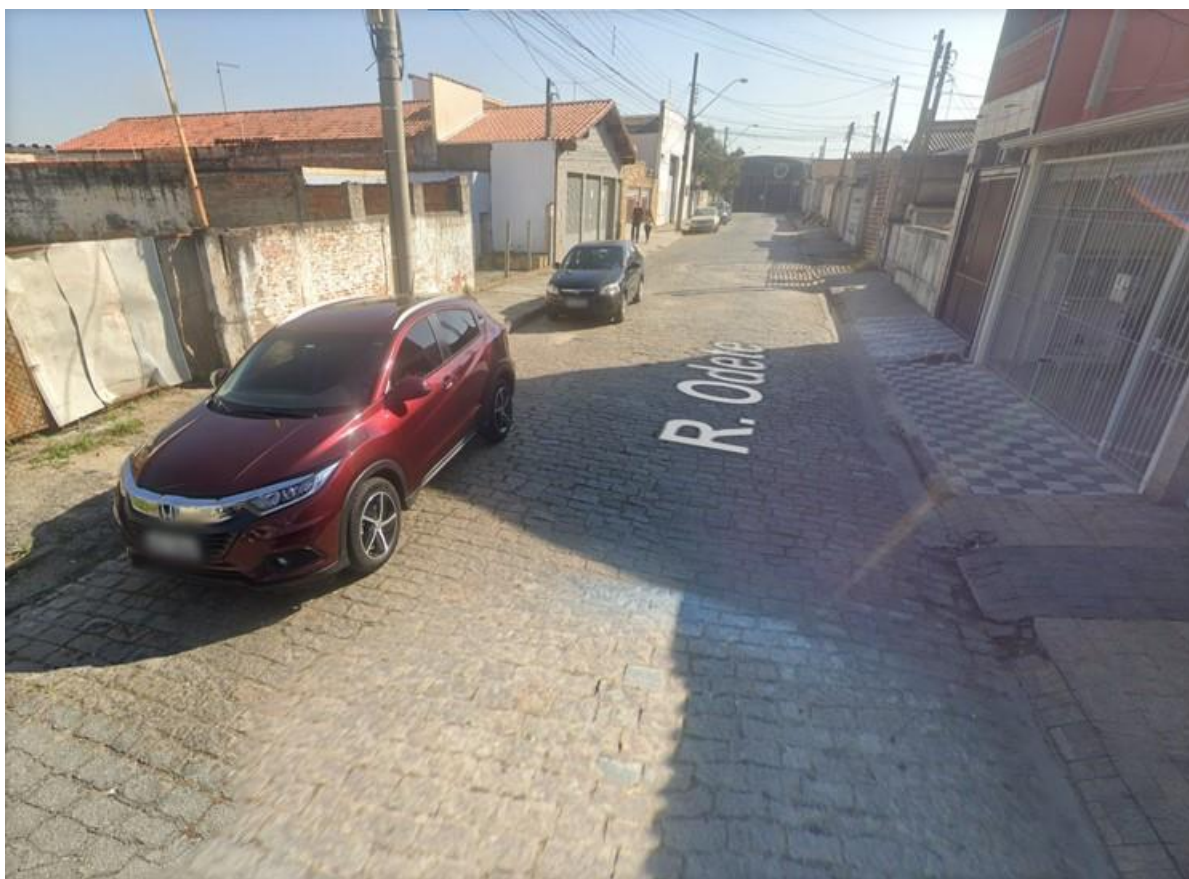

CÂMARA MUNICIPAL DE JACAREÍ - SP

PALÁCIO DA LIBERDADE

Tramitado em Sessão

Cód. 05.00.01.01 - 1C - P

INDICAÇÃO Nº 2/2025

Assunto: Pavimentação asfáltica na continuidade da Rua Odete, entre os números 1 e 131, no Parque Itamaraty.

INDICAMOS ao Excelentíssimo Senhor Prefeito Municipal de Jacareí que sejam tomadas providências cabíveis visando à execução dos serviços de pavimentação asfáltica na continuidade da **Rua Odete, entre os números 1 e 131**, no Parque Itamaraty.

Atualmente, esse trecho é de paralelepípedos e está muito desnivelado, causando danos aos veículos que transitam pelo local.

Na certeza de recebermos especial atenção ao indicado, subscrevemos agradecidos.