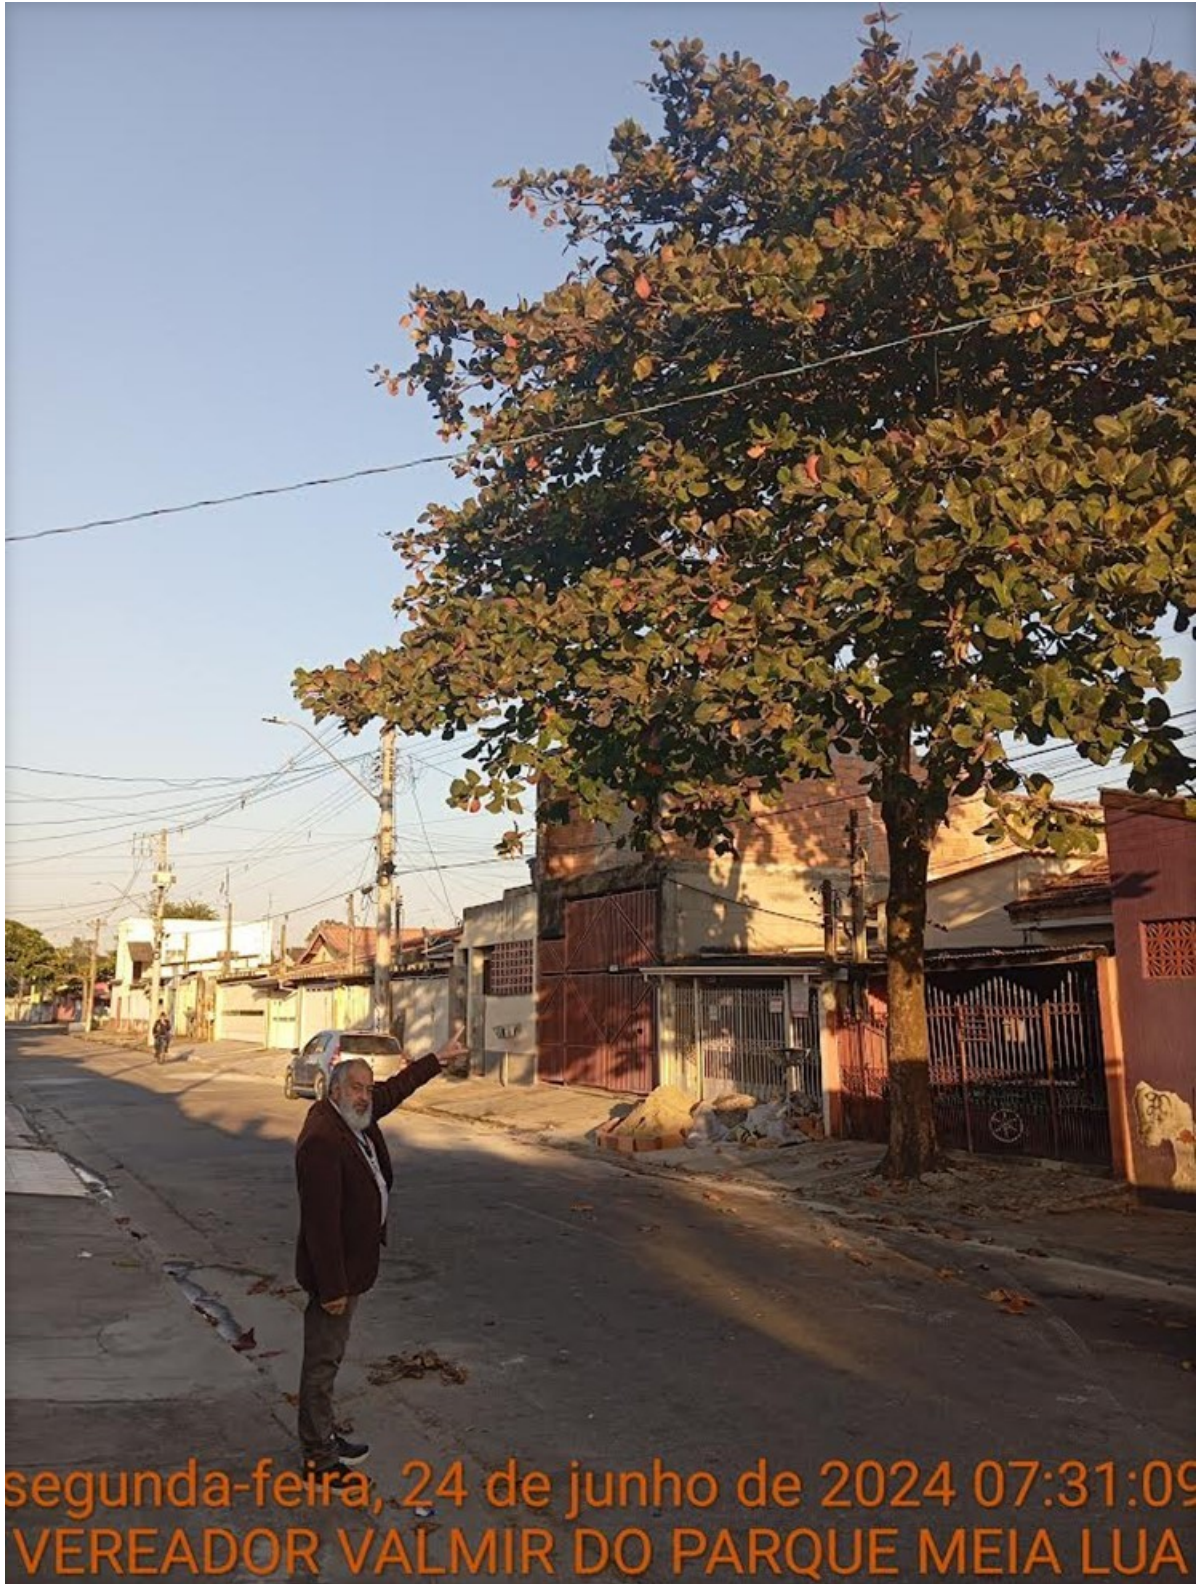

CÂMARA MUNICIPAL DE JACAREÍ - SP

PALÁCIO DA LIBERDADE

WS

Requerimento nº 210/2024 - Vereador Valmir do Parque Meia Lua - fls. 2/3

Foto 1: Rua Higino Ribeiro de Carvalho, em frente ao nº 245, no Parque Meia Lua